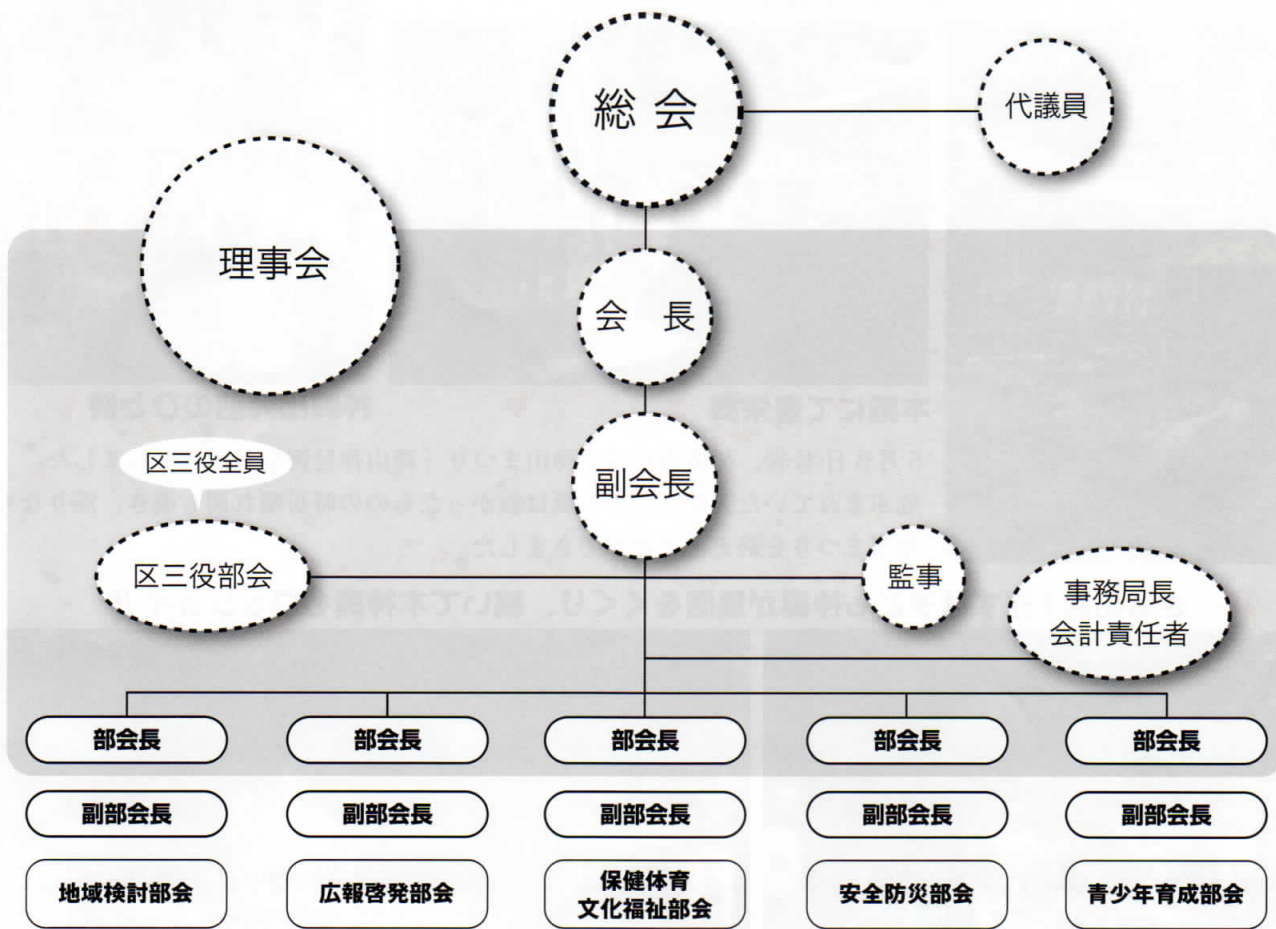

信楽学区自治振興会 神山・江田分会 組織図

神山・江田分会では、5つの部会を設け、地域事情を踏まえながら、より良いまちづくりを進めています

信楽学区自治振興会 神山・江田分会 役員名簿

会長…瀬古 孝司 | 副会長…川口 雄司 | 監事…小原 鼎 | 会計責任者・事務局長…藤田 浩二
 藤田 幸男

地域検討部会

部会長 北村 武裕
 副部会長 平尾 守樹

- 谷永 兼二
- 神山 智
- 川口 雄司
- 濱路 理
- 福西 勇人
- 直村 正治
- 藤田 正直
- 神山 敬一
- 北村 俊文
- 瀬古 孝司
- 松本ふさえ
- 藤田 浩二
- 上田 典孝
- 奥田 敏史
- 加藤 益實
- 鈴木 伸裕

広報啓発部会

部会長 川崎 雅央
 副部会長 村田 浩似

- 神山 貴昭
- 貝谷 哲夫
- 宮杉 郁也
- 近藤 直人
- 中川 春男
- 島林 令子
- 平尾 伸次
- 鈴木 也仁
- 藤原 輝代
- 稲垣 雅一
- 加藤 益實
- 杉岡 正実
- 高田 幸雄

保健体育文化福祉部会

部会長 宮杉 一徳
 副部会長 稲垣 雅一

- 村田 安正
- 美馬 崇宏
- 高原 啓之
- 高原 隆治
- 黄瀬 敏子
- 乾 易弘
- 大塚 敏男
- 松本 裕子
- 藤田 佳子
- 藤田 洋子
- 清水まゆみ
- 加藤かず美
- 坂口 博昭
- 平尾 浩二