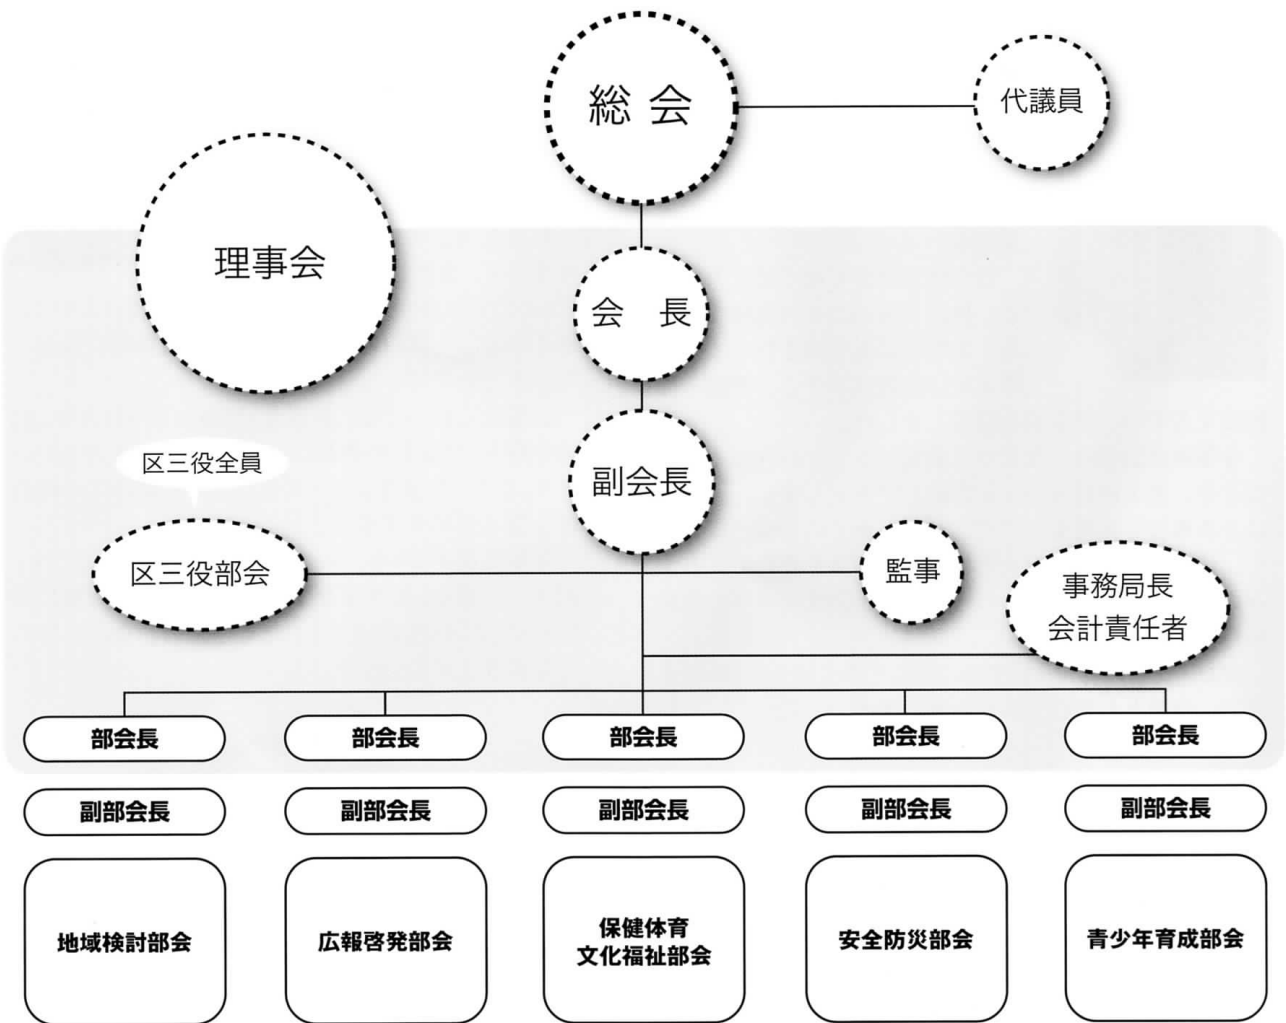

信楽学区自治振興会 神山・江田分会 組織図

神山・江田分会では、5つの部会を設け、地域事情を踏まえながら、より良いまちづくりを進めます

信楽学区自治振興会 神山・江田分会 役員名簿

会長…松本价三良 | 副会長…神山 企由 | 監事…辻 弘義 | 会計責任者・事務局長…相楽 英紀
 中森 晃

地域検討部会

部会長 藤原也之亮
 副部会長 森嶋 靖雄

- 川口 雄司
- 川口 弘和
- 神山 企由
- 神山 貴昭
- 谷永 兼二
- 近藤 直人
- 溪 恒雄
- 古谷 陽司
- 松本价三良
- 出口 秋郎
- 松本 和博

広報啓発部会

部会長 岡村 学
 副部会長 平尾 忠浩

- 川越 紀宏
- 杉岡 正美
- 高原 隆治
- 筒居 大輔
- 村瀬由美子
- 豊田いずみ
- 葛原 宣行
- 奥瀬美智子

保健体育文化福祉部会

部会長 古谷 陽司
 副部会長 平尾 守樹

- 神山 幸代
- 古谷 義彦
- 増本 信幸
- 宮杉 一徳
- 森 一雅
- 伊藤 光洋
- 奥田 桂一
- 松本 敦司
- 山末 利紀

安全防災部会

部会長 美馬 崇宏
 副部会長 宮脇 直輝

(順位不同・敬称略)