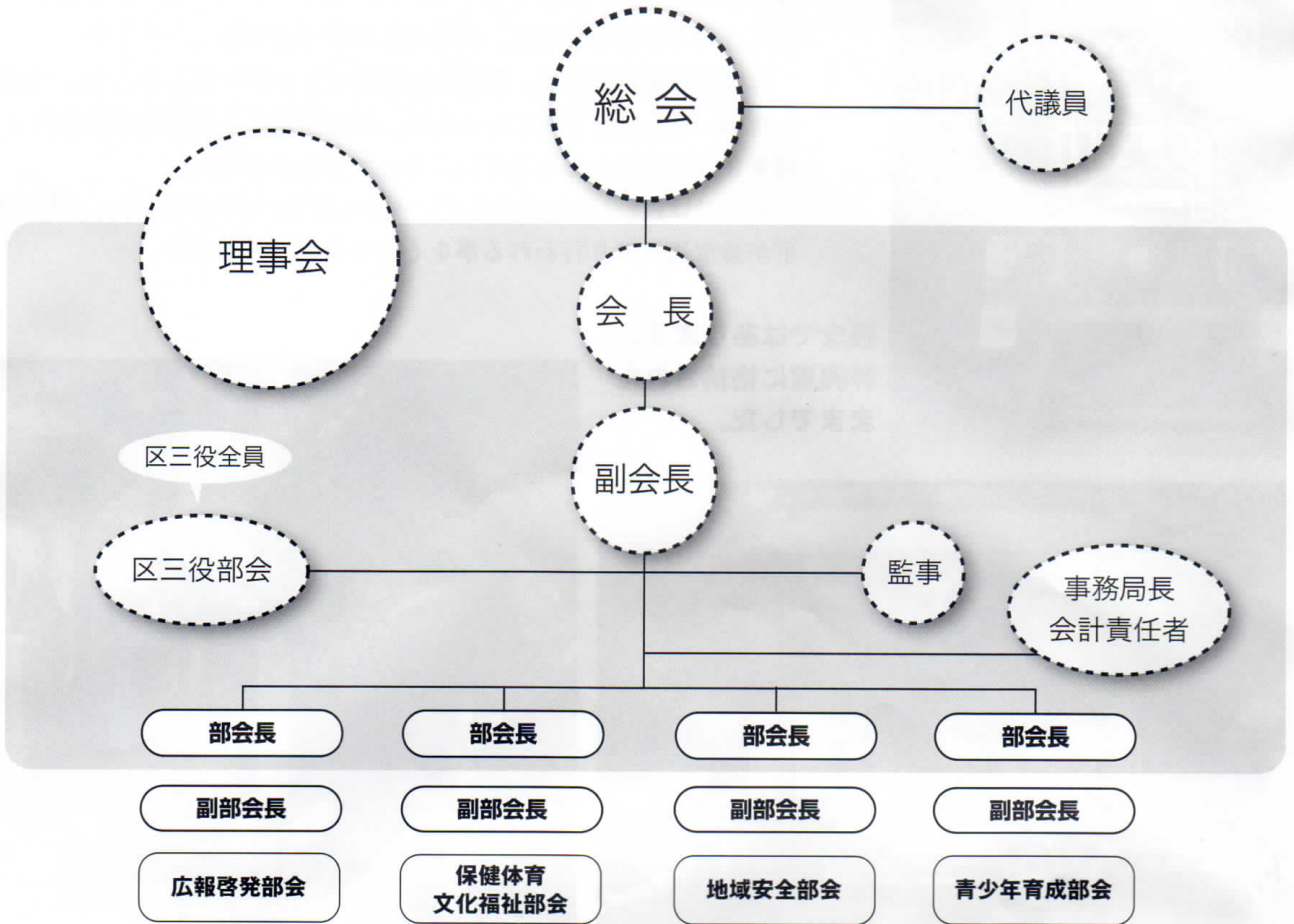

信楽学区自治振興会 神山・江田分会 組織図

神山・江田分会では、5つの部会を設け、地域事情を踏まえながら、より良いまちづくりを進めています。

信楽学区自治振興会 神山・江田分会 役員名簿

会長…藤田 浩二 副会長…濱路 理 会計責任者・事務局長…豊田いづみ

広報啓発部会

部会長 高田 幸雄
副部会長 村田 友計
中川 春男
島林 令子
藤原 輝代

保健体育文化福祉部会

部会長 神山 敬一
副部会長 松本 敦司
福西 勇人
直村 正治
美馬 崇宏
宮杉 一徳
大塚 敏男
乾 弘典
松本 裕子
藤田 佳子
清水まゆみ
加藤かず美
宇田 孝行
辻本 実

●お知らせ

(順不同 敬称略)

令和2年度の各部会事業計画は、新型コロナの影響で、会合や委員会・イベント等が開催自粛、また開催不能となりましたので、今号での掲載ができなくなりました。また今号のページ数も、従来の8ページから6ページへと縮小させていただきました。どうぞご理解下さいますようお願い致します。また今回より、地域検討部会と安全防災部会を統合し「地域安全部会」となりましたので、併せてお知らせ致します。