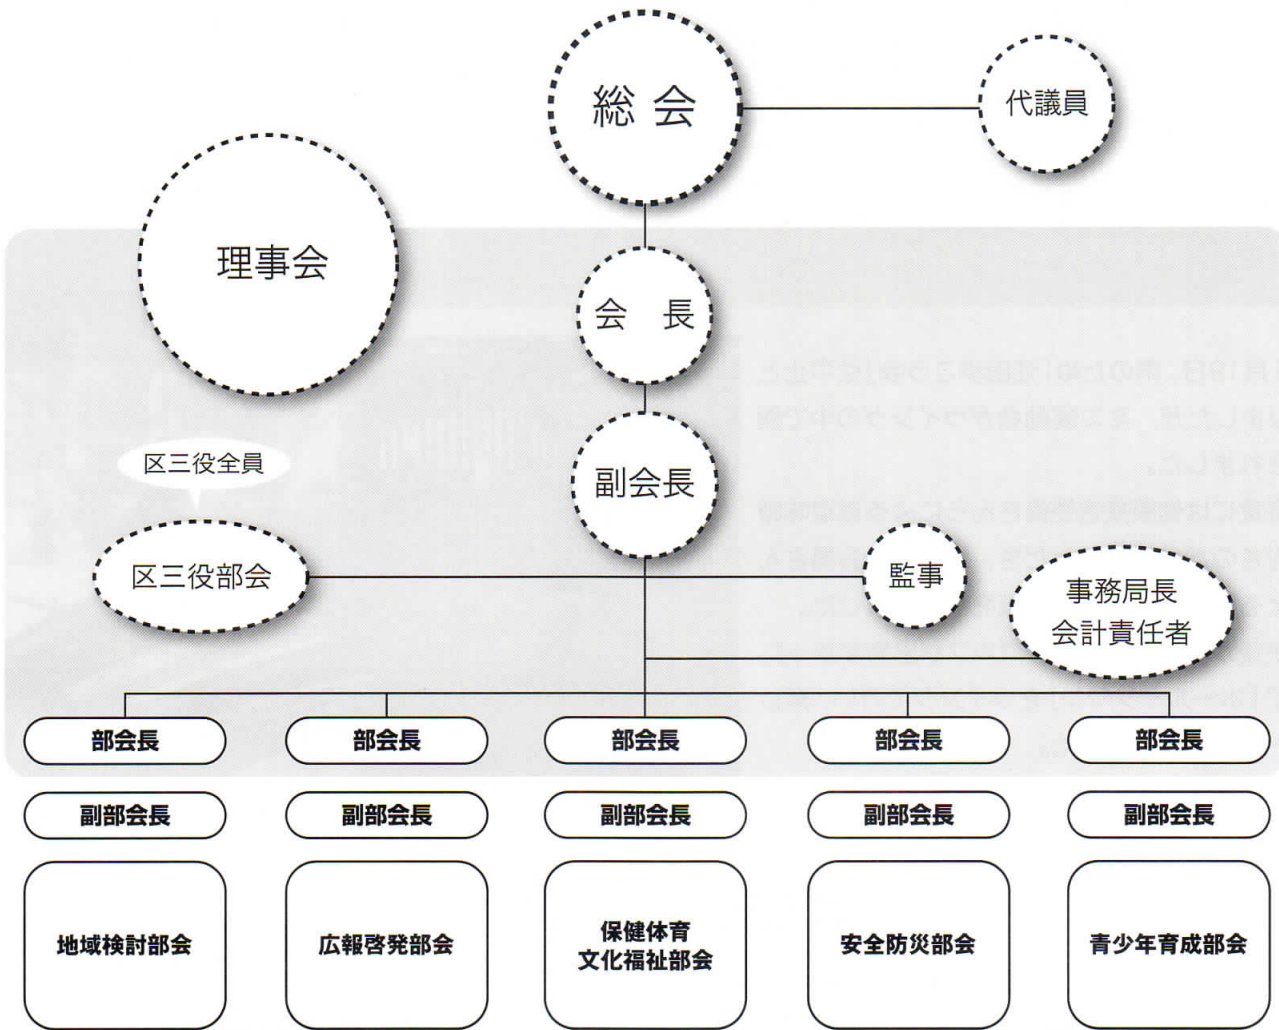

信楽学区自治振興会 神山・江田分会 組織図

神山・江田分会では、5つの部会を設け、地域事情を踏まえながら、より良いまちづくりを進めています

信楽学区自治振興会 神山・江田分会 役員名簿

会 長…藤田 幸男 副会長…小原 鼎 監 事…川口 弘和 松本 和博 会計責任者・事務局長…上田 典孝

地域検討部会

- 部会長 寺田 勝典
副部会長 松本 真一
- 小原 鼎
 - 川口 雄司
 - 北村 俊文
 - 谷永 兼二
 - 寺田 貴裕
 - 北村 武裕
 - 古谷 忠光
 - 小原 由博
 - 神山 貴昭
 - 藤田 幸男
 - 瀬古 孝司
 - 藤田 公汪
 - 松本 裕子
 - 木澤 義樹
 - 皆川 仁史
 - 平尾 忠浩

広報啓発部会

- 部会長 松岡 哲也
副部会長 宮杉 郁也
- 近藤 直人
 - 神山 智
 - 加藤 雅文
 - 岡村 典明
 - 川口 恵里
 - 上田 典孝
 - 島林 令子
 - 鈴木 也仁
 - 秀熊 英克
 - 久松 康雄
 - 高田 幸雄

保健体育文化福祉部会

- 部会長 高原 隆治
副部会長 奥田 剛
- 美馬 崇宏
 - 宮杉 一徳
 - 村瀬 知史
 - 村瀬 忠夫
 - 福西 勇人
 - 高原 啓之
 - 宮田 敏子
 - 大原 成紀
 - 村井 信幸
 - 藤田 佳子
 - 平尾 裕子
 - 平尾 恵子
 - 加藤 益寛